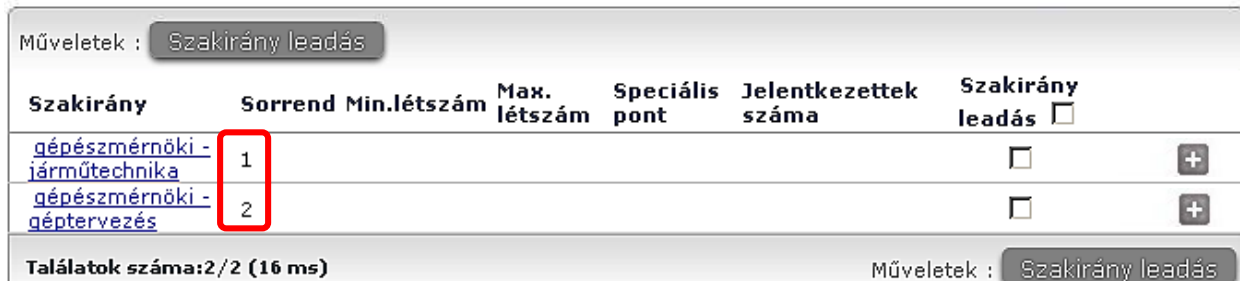

Felvett szakirányok