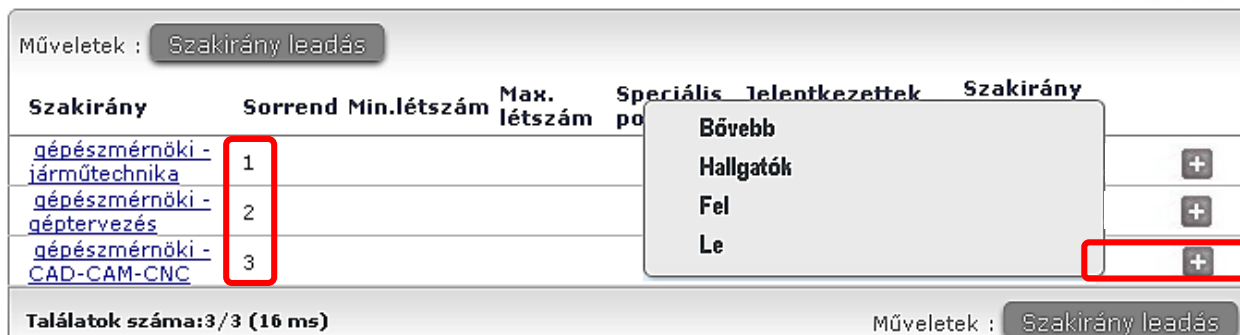

Felvett szakirányok