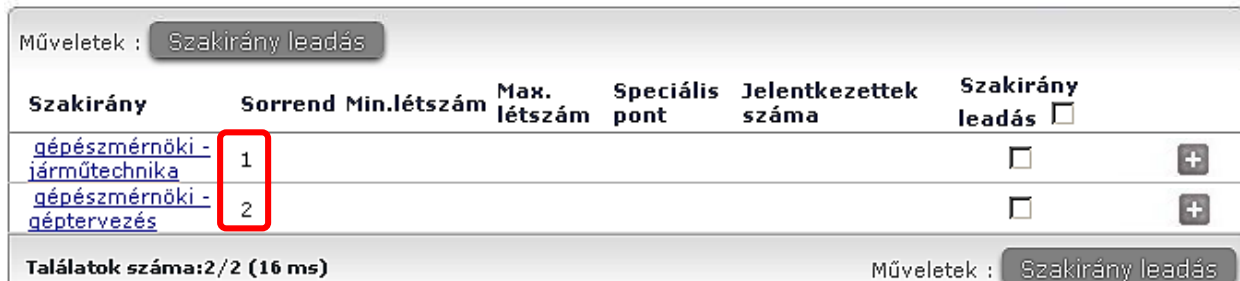

### Felvehető szakirányok

**Felvehető szakirányok**

Szakirány	Minimum létszám	Maximum létszám	Jelentkezettek száma
<a href="#">gépezsmérnök - géptervezés</a>			
<a href="#">gépezsmérnök - CAD-CAM-CNC</a>			
<a href="#">gépezsmérnök - járműtechnika</a>			

**Bővebb Hallgatók**

**Felvesz**

Sikeres jelentkezés esetén az alábbi üzenetet kapják:

Ilyenkor a választott szakirány átkerül a felvehetőkhöz a felvett szakirányok közé, a megfelelő sorrend-megjelöléssel. Fontos tudni, hogy ez nem egyszerű sorszám, hanem a jelentkezés tényleges sorrendje!

### Felvehető szakirányok

### Felvett szakirányok

A jelentkezési sorrend az időszak végéig módosítható